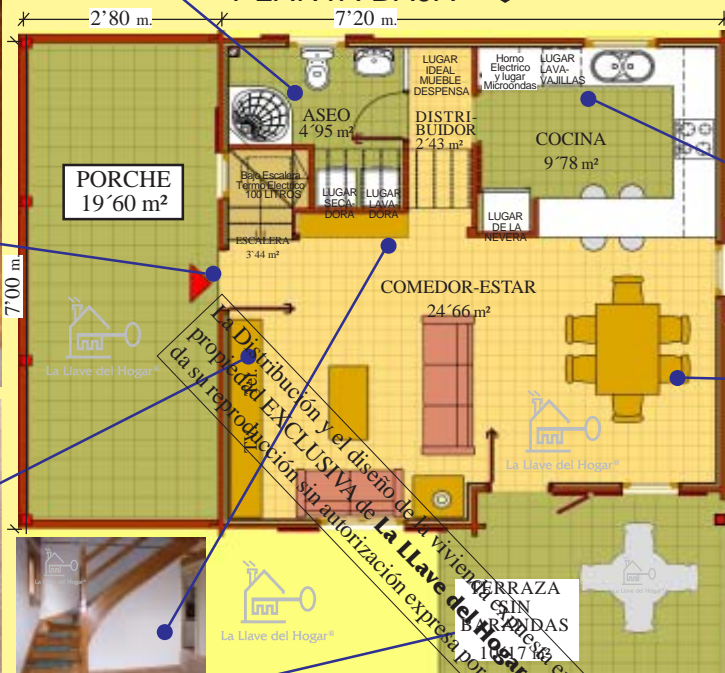

Modelo CADÍ 140-3 Ideal superficie 140 m²

PLANTA BAJA

PLANTA PISO

* Son conclusiones de durabilidad con los mantenimientos adecuados a la madera, en ningún caso comporta responsabilidad a la empresa vendedora o constructora su durabilidad, pues corresponde a su propietario y al mantenimiento.