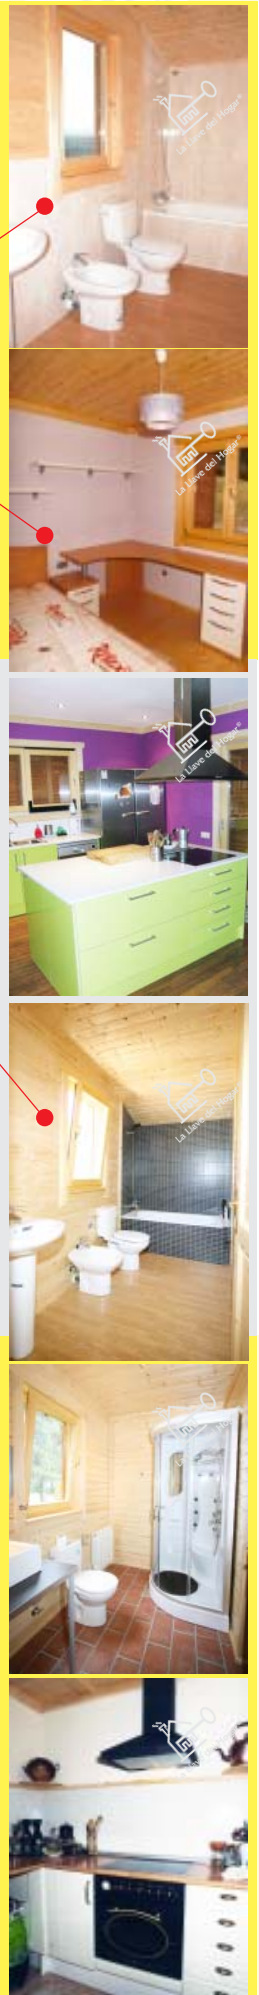

* Son conclusiones de durabilidad de las casas, con los mantenimientos adecuados a la madera, en ningún caso comporta responsabilidad a la empresa vendedora o constructora su durabilidad, pues corresponde a su propietario el mantenimiento y su tratamiento.