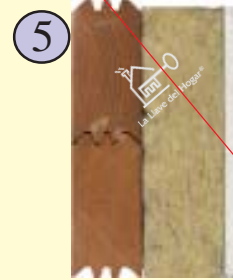

GRUESO 15 cm.
incluido azulejo